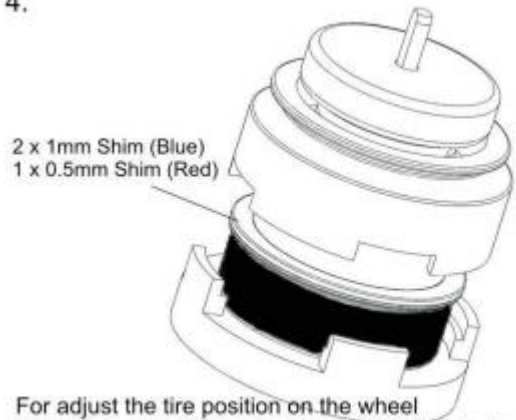

1.

2.

3.

4.

5.

6.

Mini-Z Tire Gluer Pro

800200